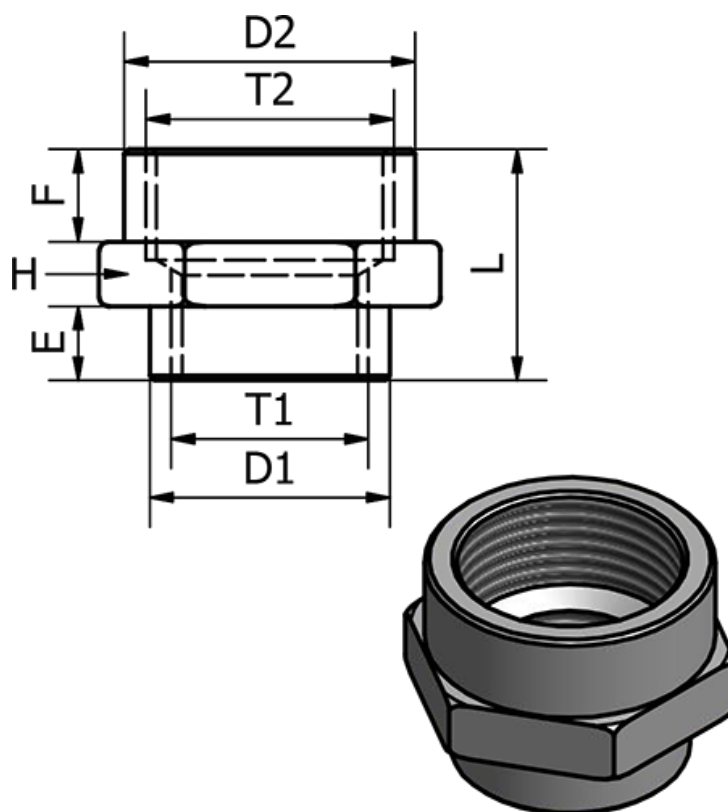

Varenummer: 5891126TR1234
Beskrivelse: Muffe1126TR - 1234
Reduktion, G1/2" - G3/4"

Mål

D1 = 26.0
D2 = 31.5
E = 8.0
F = 10.0
H = 32
L = 25.0
T = 1/2"
T2 = 3/4"